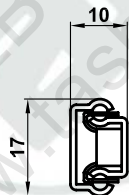

Guia cajones Mod. 25

MOD.25

15 Kg.

MOD.25	A1	B1	B2	B3
153 mm	153	153	98	—
182 mm	182	182	128	—
214 mm	214	214	160	—
246 mm	246	246	192	—
278 mm	278	278	224	—
310 mm	310	310	128	128
342 mm	342	342	144	144
374 mm	374	374	160	160
406 mm	406	406	176	176
438 mm	438	438	192	192

MONTAJE GUIAS CORREDERAS

Alojamientos para las guías

Hueco del armario

Cajón

Armario