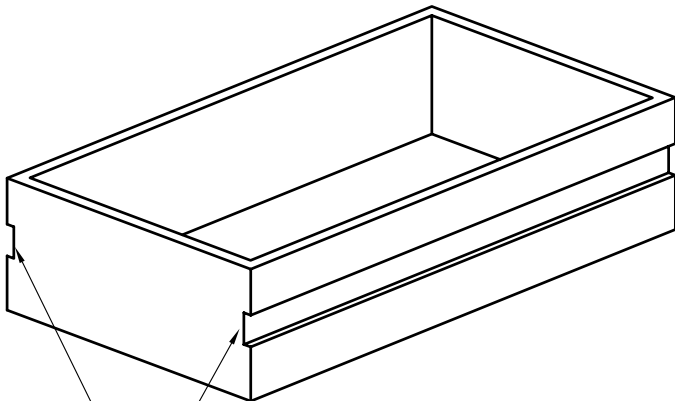

Guia cajones Mod. 25

MOD.25

15 Kg.

MOD.25	A1	B1	B2	B3
153 mm	153	153	98	—
182 mm	182	182	128	—
214 mm	214	214	160	—
246 mm	246	246	192	—
278 mm	278	278	224	—
310 mm	310	310	128	128
342 mm	342	342	144	144
374 mm	374	374	160	160
406 mm	406	406	176	176
438 mm	438	438	192	192

MONTAJE GUIAS CORREDERAS

Alojamientos para las guías

Hueco del armario

Cajón

Armario