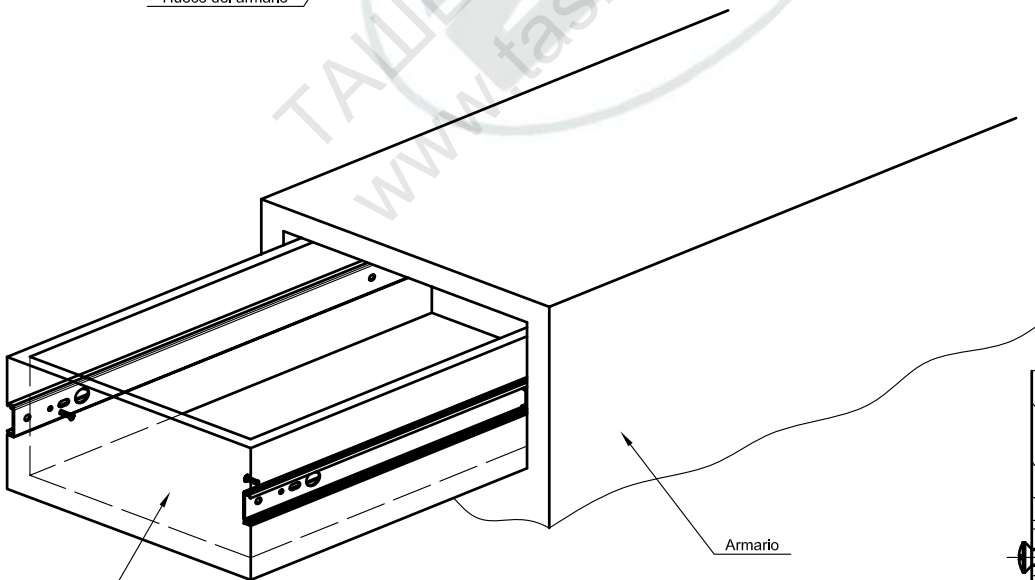

Guia cajones Mod. 25

MOD.25

15 Kg.

MOD.25	A1	B1	B2	B3
153 mm	153	153	98	—
182 mm	182	182	128	—
214 mm	214	214	160	—
246 mm	246	246	192	—
278 mm	278	278	224	—
310 mm	310	310	128	128
342 mm	342	342	144	144
374 mm	374	374	160	160
406 mm	406	406	176	176
438 mm	438	438	192	192

MONTAJE GUIAS CORREDERAS

Alojamientos para las guías

Hueco del armario

Cajón

Armario