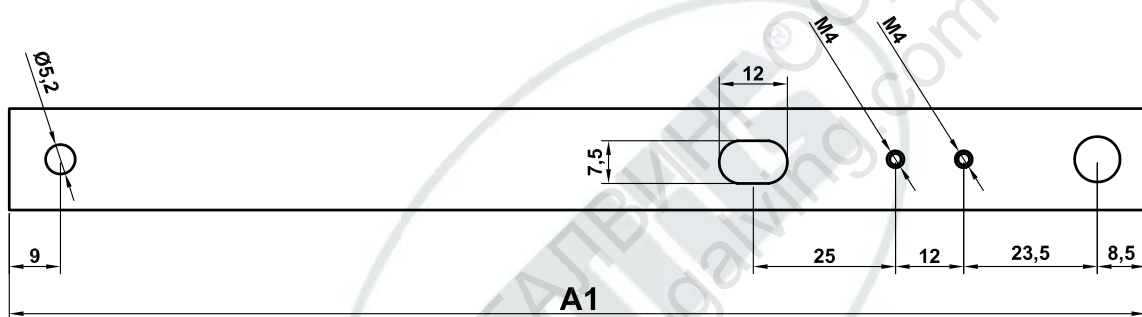

Guia cajones Mod. 25

MOD.25

15 Kg.

MOD.25	A1	B1	B2	B3
153 mm	153	153	98	—
182 mm	182	182	128	—
214 mm	214	214	160	—
246 mm	246	246	192	—
278 mm	278	278	224	—
310 mm	310	310	128	128
342 mm	342	342	144	144
374 mm	374	374	160	160
406 mm	406	406	176	176
438 mm	438	438	192	192

MONTAJE GUIAS CORREDERAS

Alojamientos para las guías

Hueco del armario

Cajón

Armario