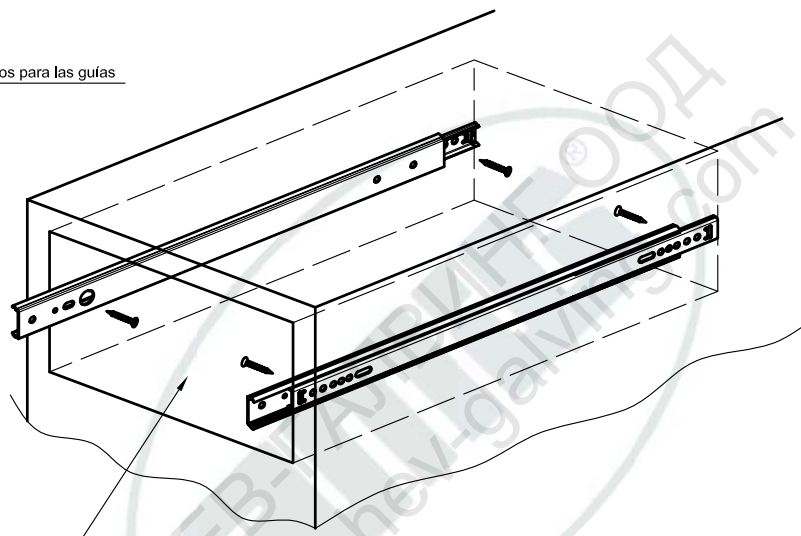

Guia cajones Mod. 25

MOD.25

15 Kg.

MOD.25	A1	B1	B2	B3
153 mm	153	153	98	—
182 mm	182	182	128	—
214 mm	214	214	160	—
246 mm	246	246	192	—
278 mm	278	278	224	—
310 mm	310	310	128	128
342 mm	342	342	144	144
374 mm	374	374	160	160
406 mm	406	406	176	176
438 mm	438	438	192	192

MONTAJE GUIAS CORREDERAS

Alojamientos para las guías

Hueco del armario

Cajón

Armario