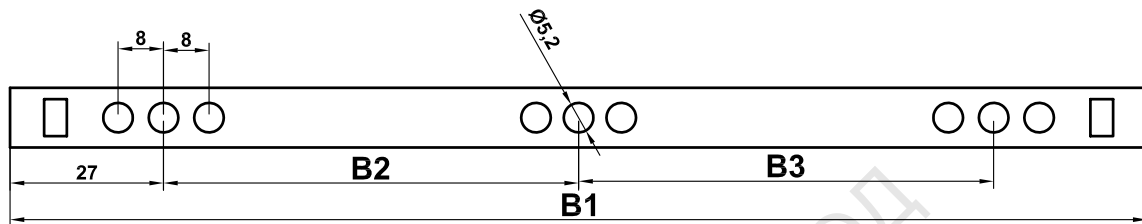

Guia cajones Mod. 25

MOD.25

15 Kg.

MOD.25	A1	B1	B2	B3
153 mm	153	153	98	—
182 mm	182	182	128	—
214 mm	214	214	160	—
246 mm	246	246	192	—
278 mm	278	278	224	—
310 mm	310	310	128	128
342 mm	342	342	144	144
374 mm	374	374	160	160
406 mm	406	406	176	176
438 mm	438	438	192	192

MONTAJE GUIAS CORREDERAS

Alojamientos para las guías

Hueco del armario

Cajón

Armario