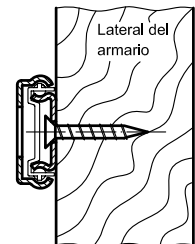

Guia cajones Mod. 25

MOD.25

15 Kg.

MOD.25	A1	B1	B2	B3
153 mm	153	153	98	—
182 mm	182	182	128	—
214 mm	214	214	160	—
246 mm	246	246	192	—
278 mm	278	278	224	—
310 mm	310	310	128	128
342 mm	342	342	144	144
374 mm	374	374	160	160
406 mm	406	406	176	176
438 mm	438	438	192	192

MONTAJE GUIAS CORREDERAS

Alojamientos para las guías

Hueco del armario

Cajón

Armario